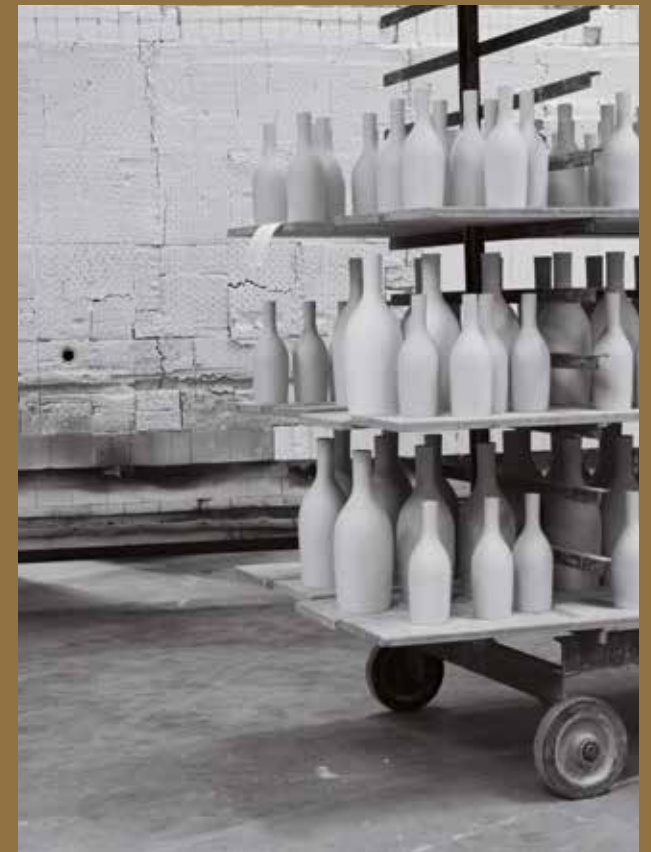

For generations in the workshops, the hands have been stamping, unmolding, deburring, glazing... A precise and meticulous "ballet of gestures". From drawing to firing, through modelling, making of the stoneware paste and glazes, calibration, casting, finishing and glazing, there are in all 10 steps, handled on average 21 times, necessary to the making of ceramics with demanding craftsmanship. Each piece is unique. Neither quite the same, nor quite another.

Depuis des générations dans les ateliers, les mains estampent, démoulent, ébarbent, émaillent... Un ballet de gestes précis et minutieux. Du dessin à la cuisson, en passant par le modelage, la fabrication de la pâte de grès et des émaux, le calibrage, le coulage, la finition et l'émaillage, ce sont en tout 10 étapes, 21 prises en main, qui sont nécessaires à la fabrication de céramiques au savoir-faire artisanal exigeant. Chaque pièce est unique. Ni tout à fait la même, ni tout à fait une autre.